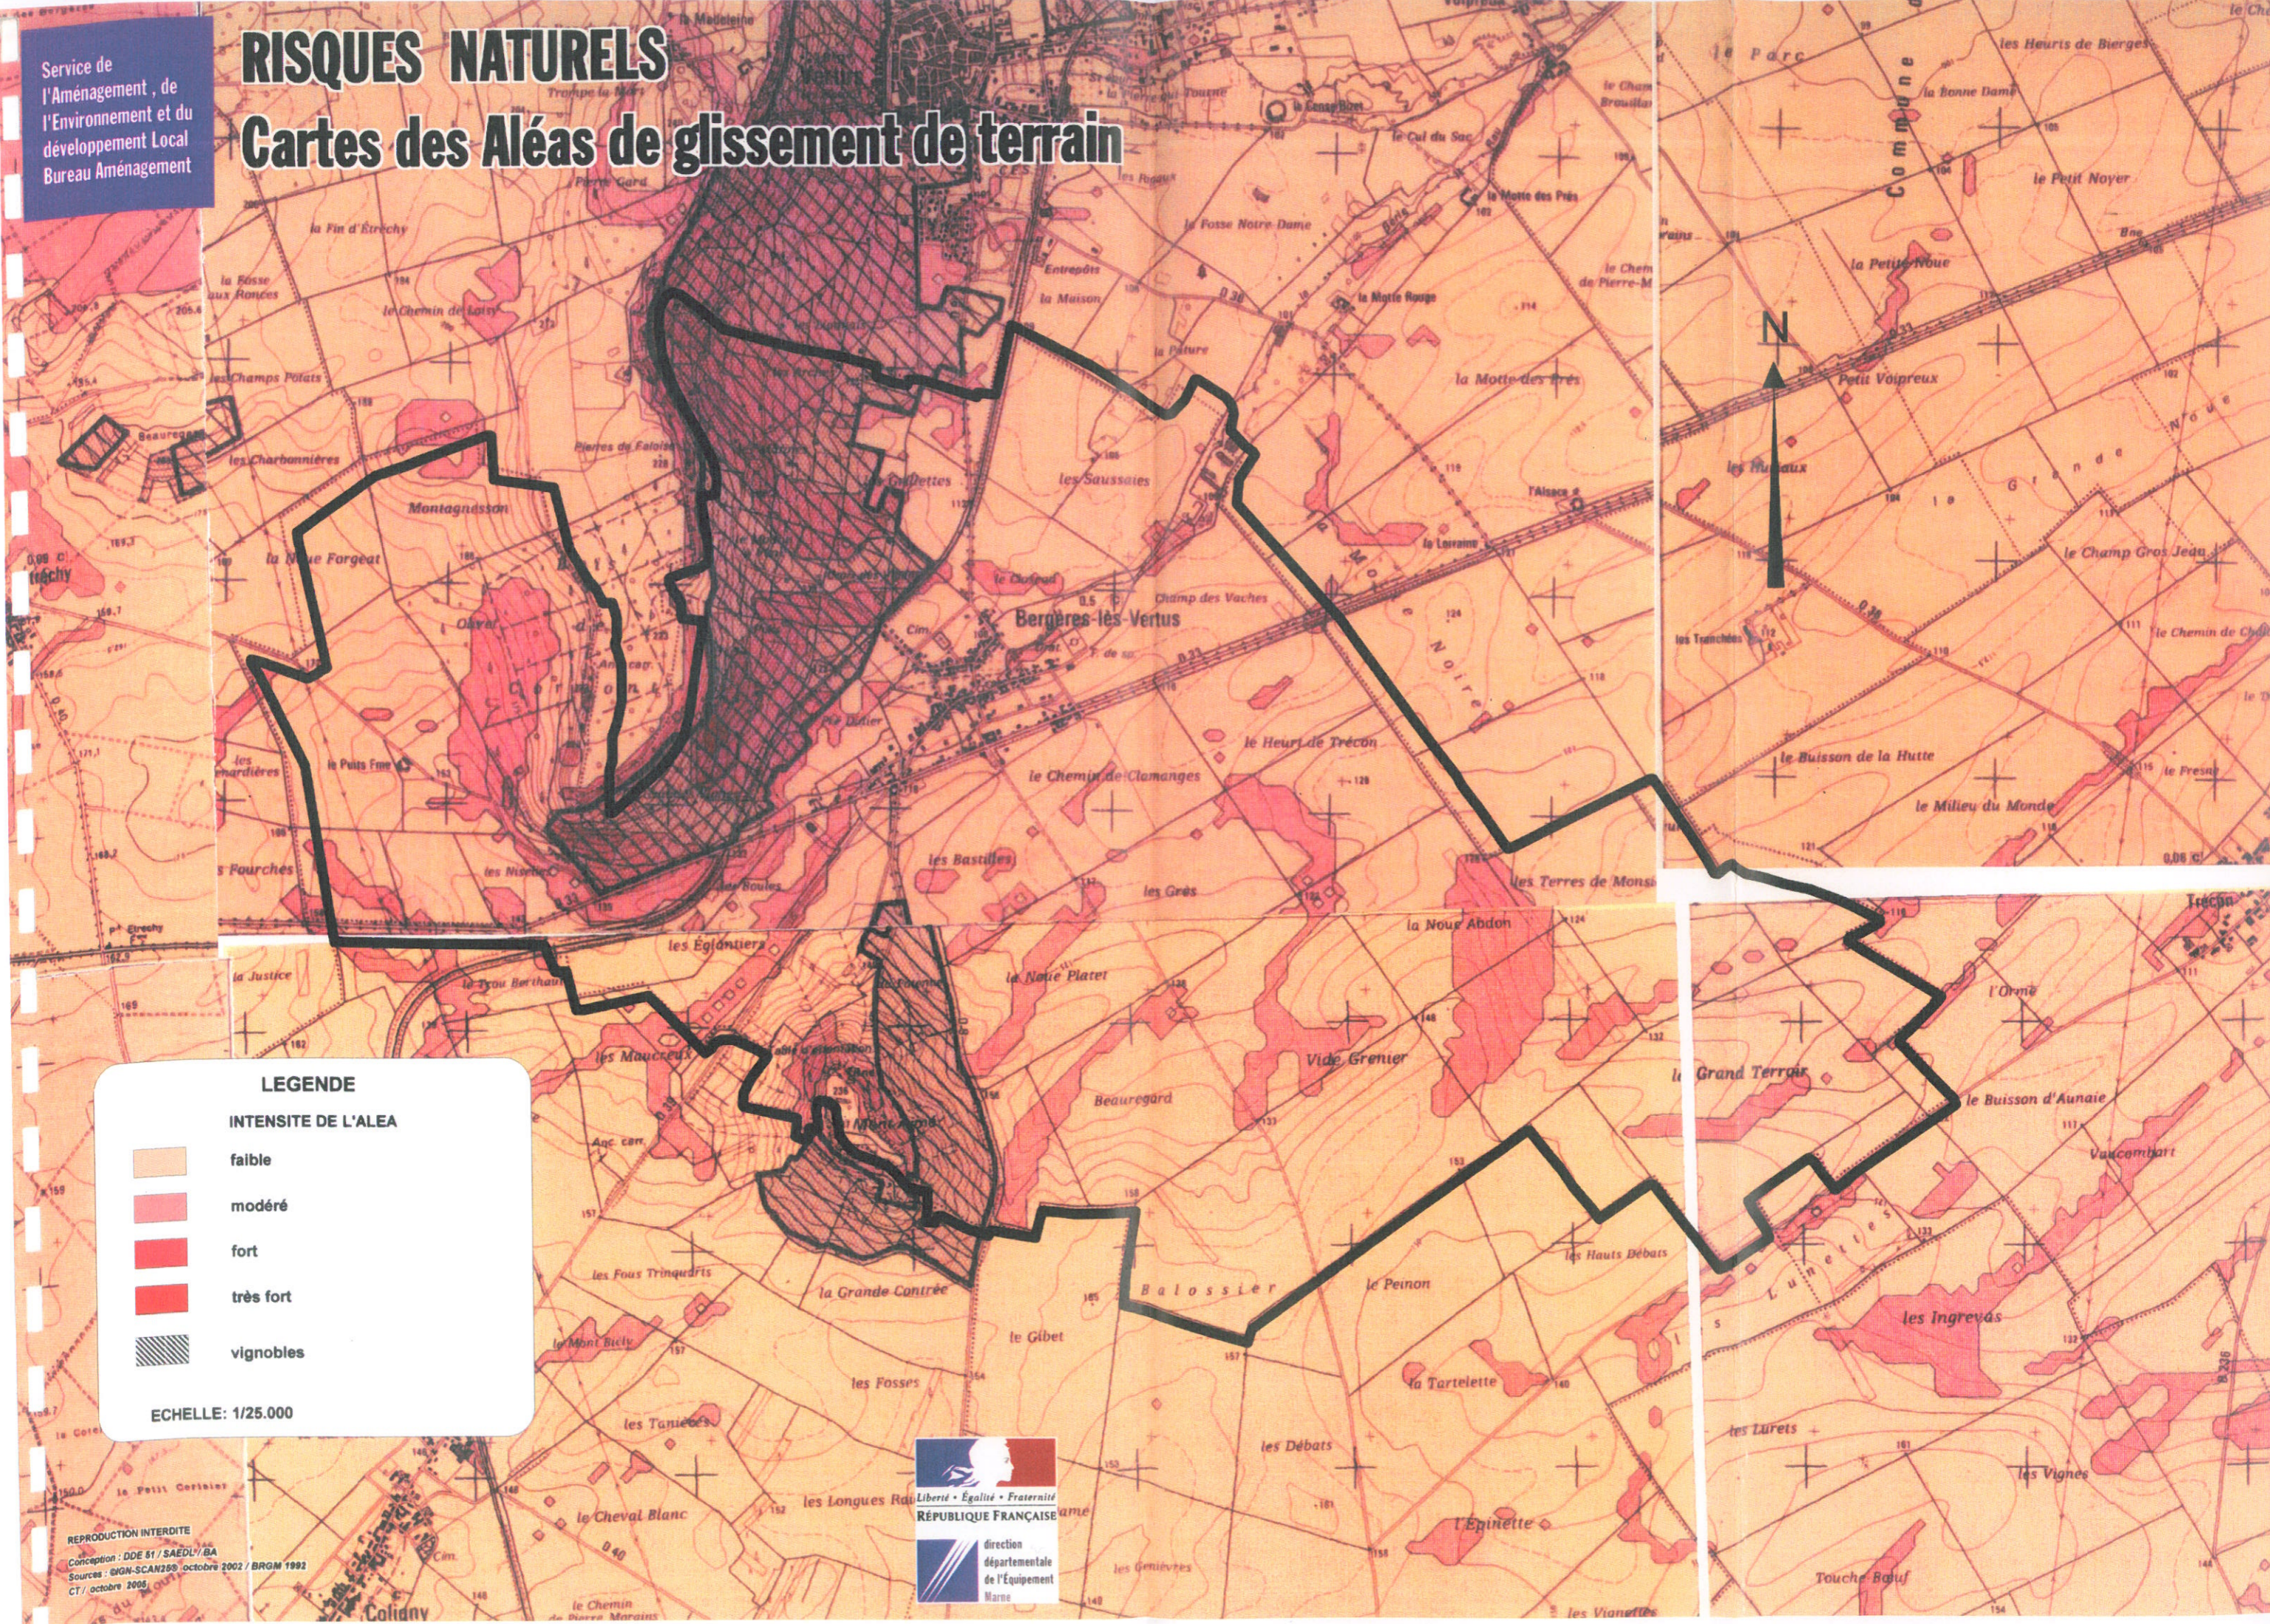

12

Carte des aléas Glissement de terrain

Plan Local d'Urbanisme
Commune de BERGÈRES-LES-VERTUS

Service de l'Aménagement, de l'Environnement et du développement Local
Bureau Aménagement

RISQUES NATURELS

Cartes des Aléas de glissement de terrain

LEGENDE

INTENSITE DE L'ALEA

-  faible
-  modéré
-  fort
-  très fort
-  vignobles

ECHELLE: 1/25.000

REPRODUCTION INTERDITE
Conception : DDE 51 / SAEDL/BA
Sources : IGN-SCAN265 / octobre 2002 / BRGM 1992
CT / octobre 2005